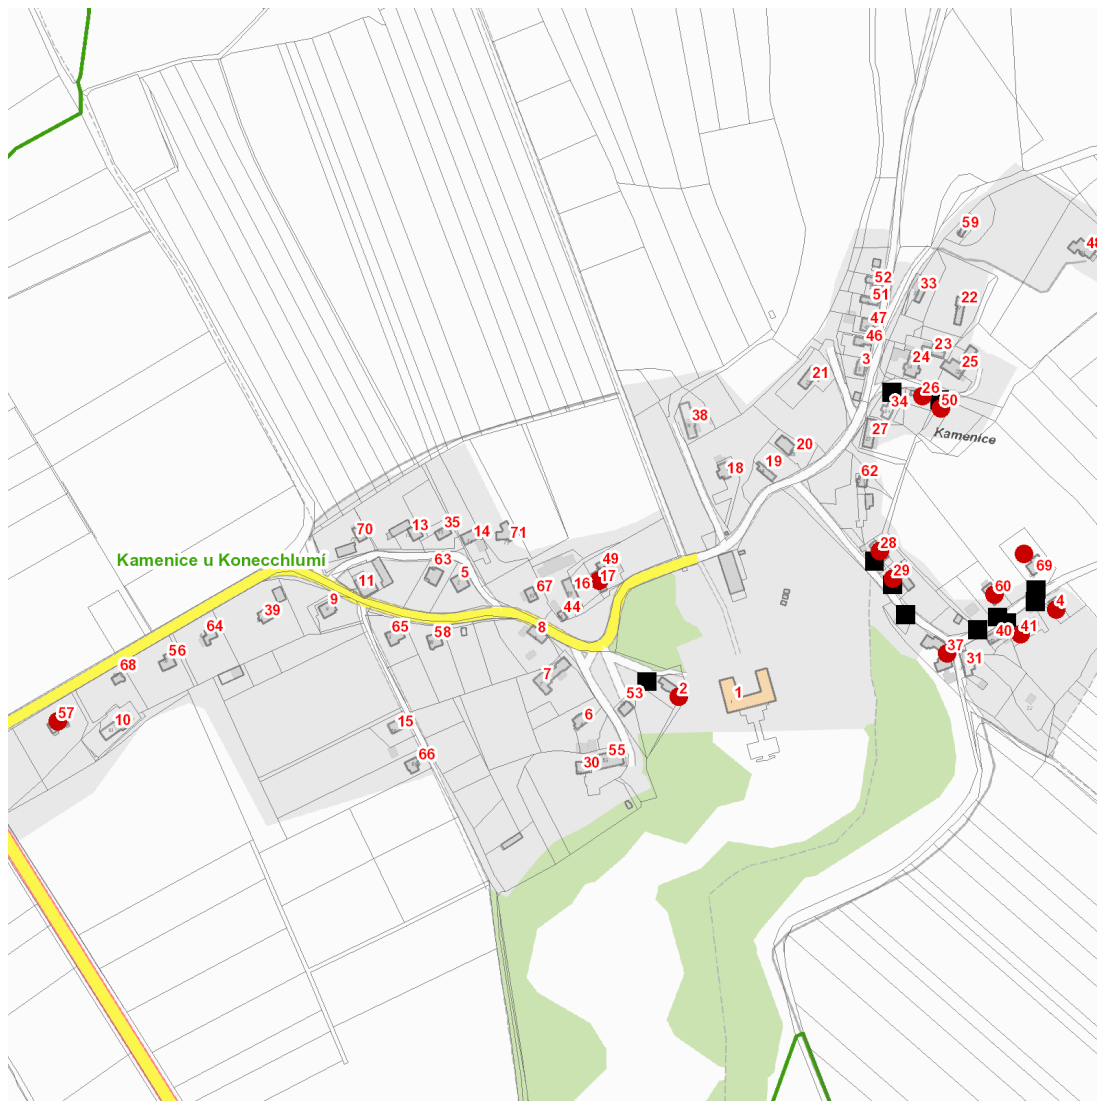

dne **8. 4. 2025** od **7:30** do **12:00** hodin

---

**Plánovaná odstávka zahrnuje tyto lokality:****Konecchlumí (okres Jičín)**část obce **Kamenice**

č. p. 2, 4, 17, 26, 28, 29, 37, 41, 50, 57, 60

kat. území **Kamenice u Konecchlumí (kód 668991): parcelní č. 214/34**

---

**UPOZORNĚNÍ**

**Dotčené zařízení distribuční soustavy je nutné i v době odstávky považovat za zařízení pod napětím**, a proto vás žádáme o dodržení všech zásad bezpečnosti a provedení opatření potřebných k zamezení případných škod na zdraví a majetku. | Provozovatelé výroben elektřiny jsou povinni zajistit přerušení dodávky elektřiny z výroby do vypnutého úseku distribuční soustavy.

**dne 8. 4. 2025 od 7:30 do 12:00 hodin****Orientační mapový podklad odstávkou dotčených lokalit****VYSVĚTLIVKY**

- – adresy dotčené odstávkou elektřiny
- – místa připojení k elektrické síti dotčená odstávkou

**INFORMACE ZASLÁNA**

IDDS: t6pbhb8 (OBEC KONECCHLUMÍ)