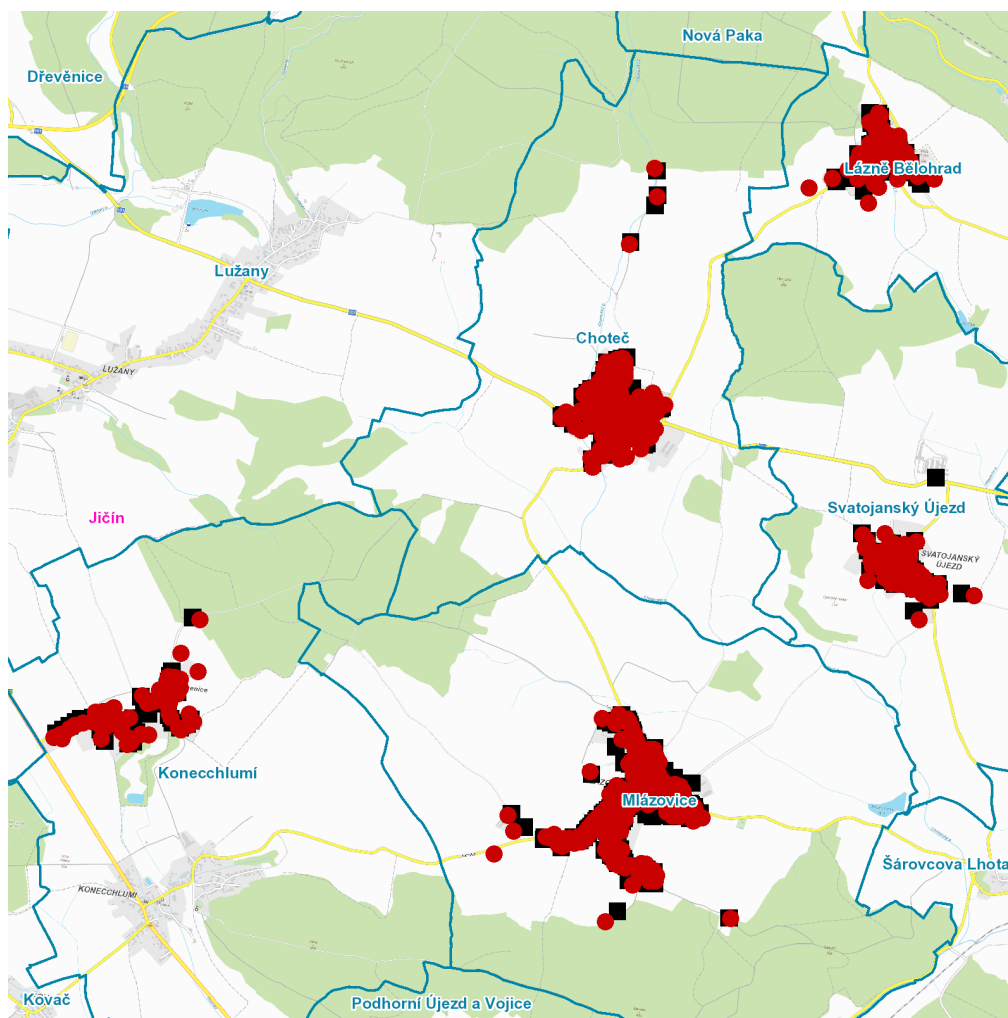

Svatojanský Újezd (okres Jičín)

č. p. 1, 2, 3, 4, 7-16, 18, 20, 22-33, 35-48, 52-56, 58, 61

č. ev. 11

kat. území **Svatojanský Újezd** (kód **697257**): **parcelní č.** 54, 77, 81/1, 82, 91/1, 92/1, 102, 347/2

dne **14. 2. 2023** od **7:30** do **14:00** hodin**Orientační mapový podklad odstávkou dotčených lokalit****VYSVĚTLIVKY**

- – adresy dotčené odstávkou elektřiny
- – místa připojení k elektrické síti dotčená odstávkou